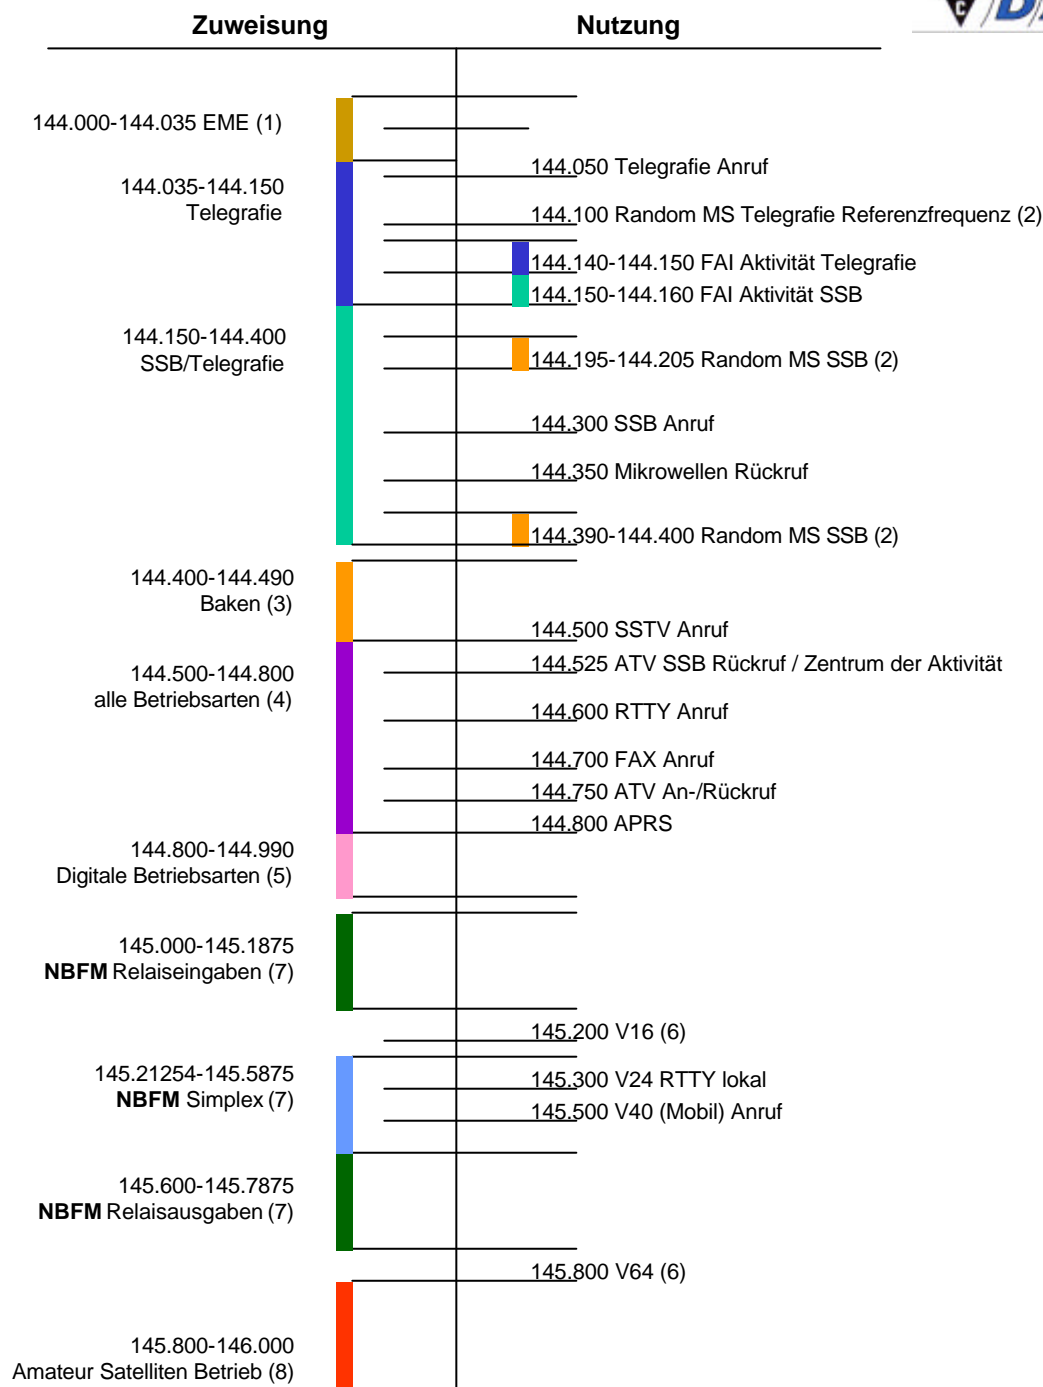

Bandplan 2m, 144 - 146 MHz

Bandplan: **Stand 06/2000**

Fußnoten:

- 1 EME-exklusiv, Telegrafie und SSB
- 2 MS gem. Prozedur der IARU-Reg. 1
- 3 In PAØ wird vorübergehend der Bereich 144.400-144.490 für Novice-Lizenzen genutzt
- 4 Keine automatischen Stationen, kein Packet-Radio
- 5 Digitale Betriebsarten, Experimentalbereich
- 6 Kanalpaar V16 / V64 als Duplexkanal, V16 als Simplexkanal für Raumfahrzeuge
- 7 NBFM-Schmalbandfrequenzmodulation, Modulationsparameter 12K0F3E, Kanalabstand 12,5 kHz
- 8 Betriebsarten gem. Satellitenbandplan

Anmerkung: Die neue Kanalzählweise ist gültig, die Kanalbezeichnung vorläufig.

Zuweisungsstatus: primär